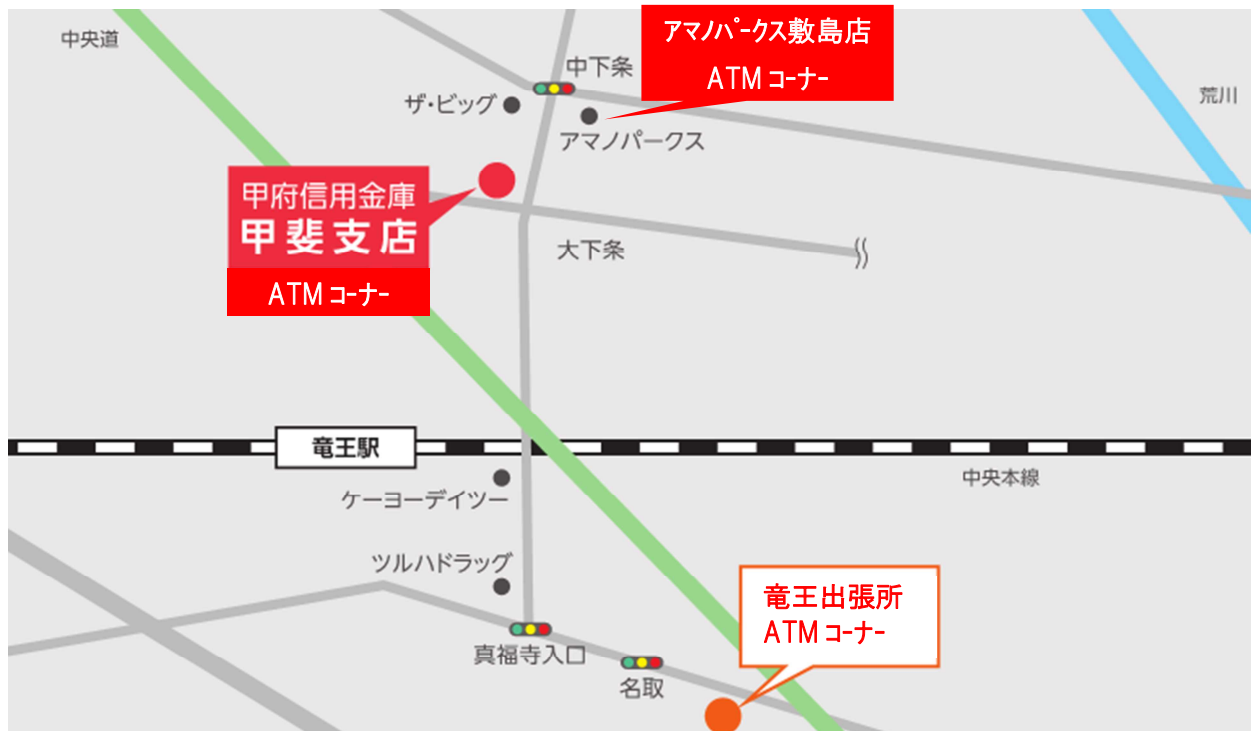

竜王出張所ATMコーナー 営業終了のお知らせ

竜王出張所ATMコーナーは、令和3年6月5日(土)をもちまして営業を終了させていただくこととなりました。

永年のご愛顧に対し厚く御礼申し上げますとともに、お客さまには大変ご不便をおかけいたしますが、**最寄りのATMコーナー**をご利用いただけますよう、ご案内申し上げます。

最寄りのATMコーナー

お問い合わせ先：甲府信用金庫 営業統括部 お客様相談窓口
フリーダイヤル：0120-512-038(平日9時～17時)